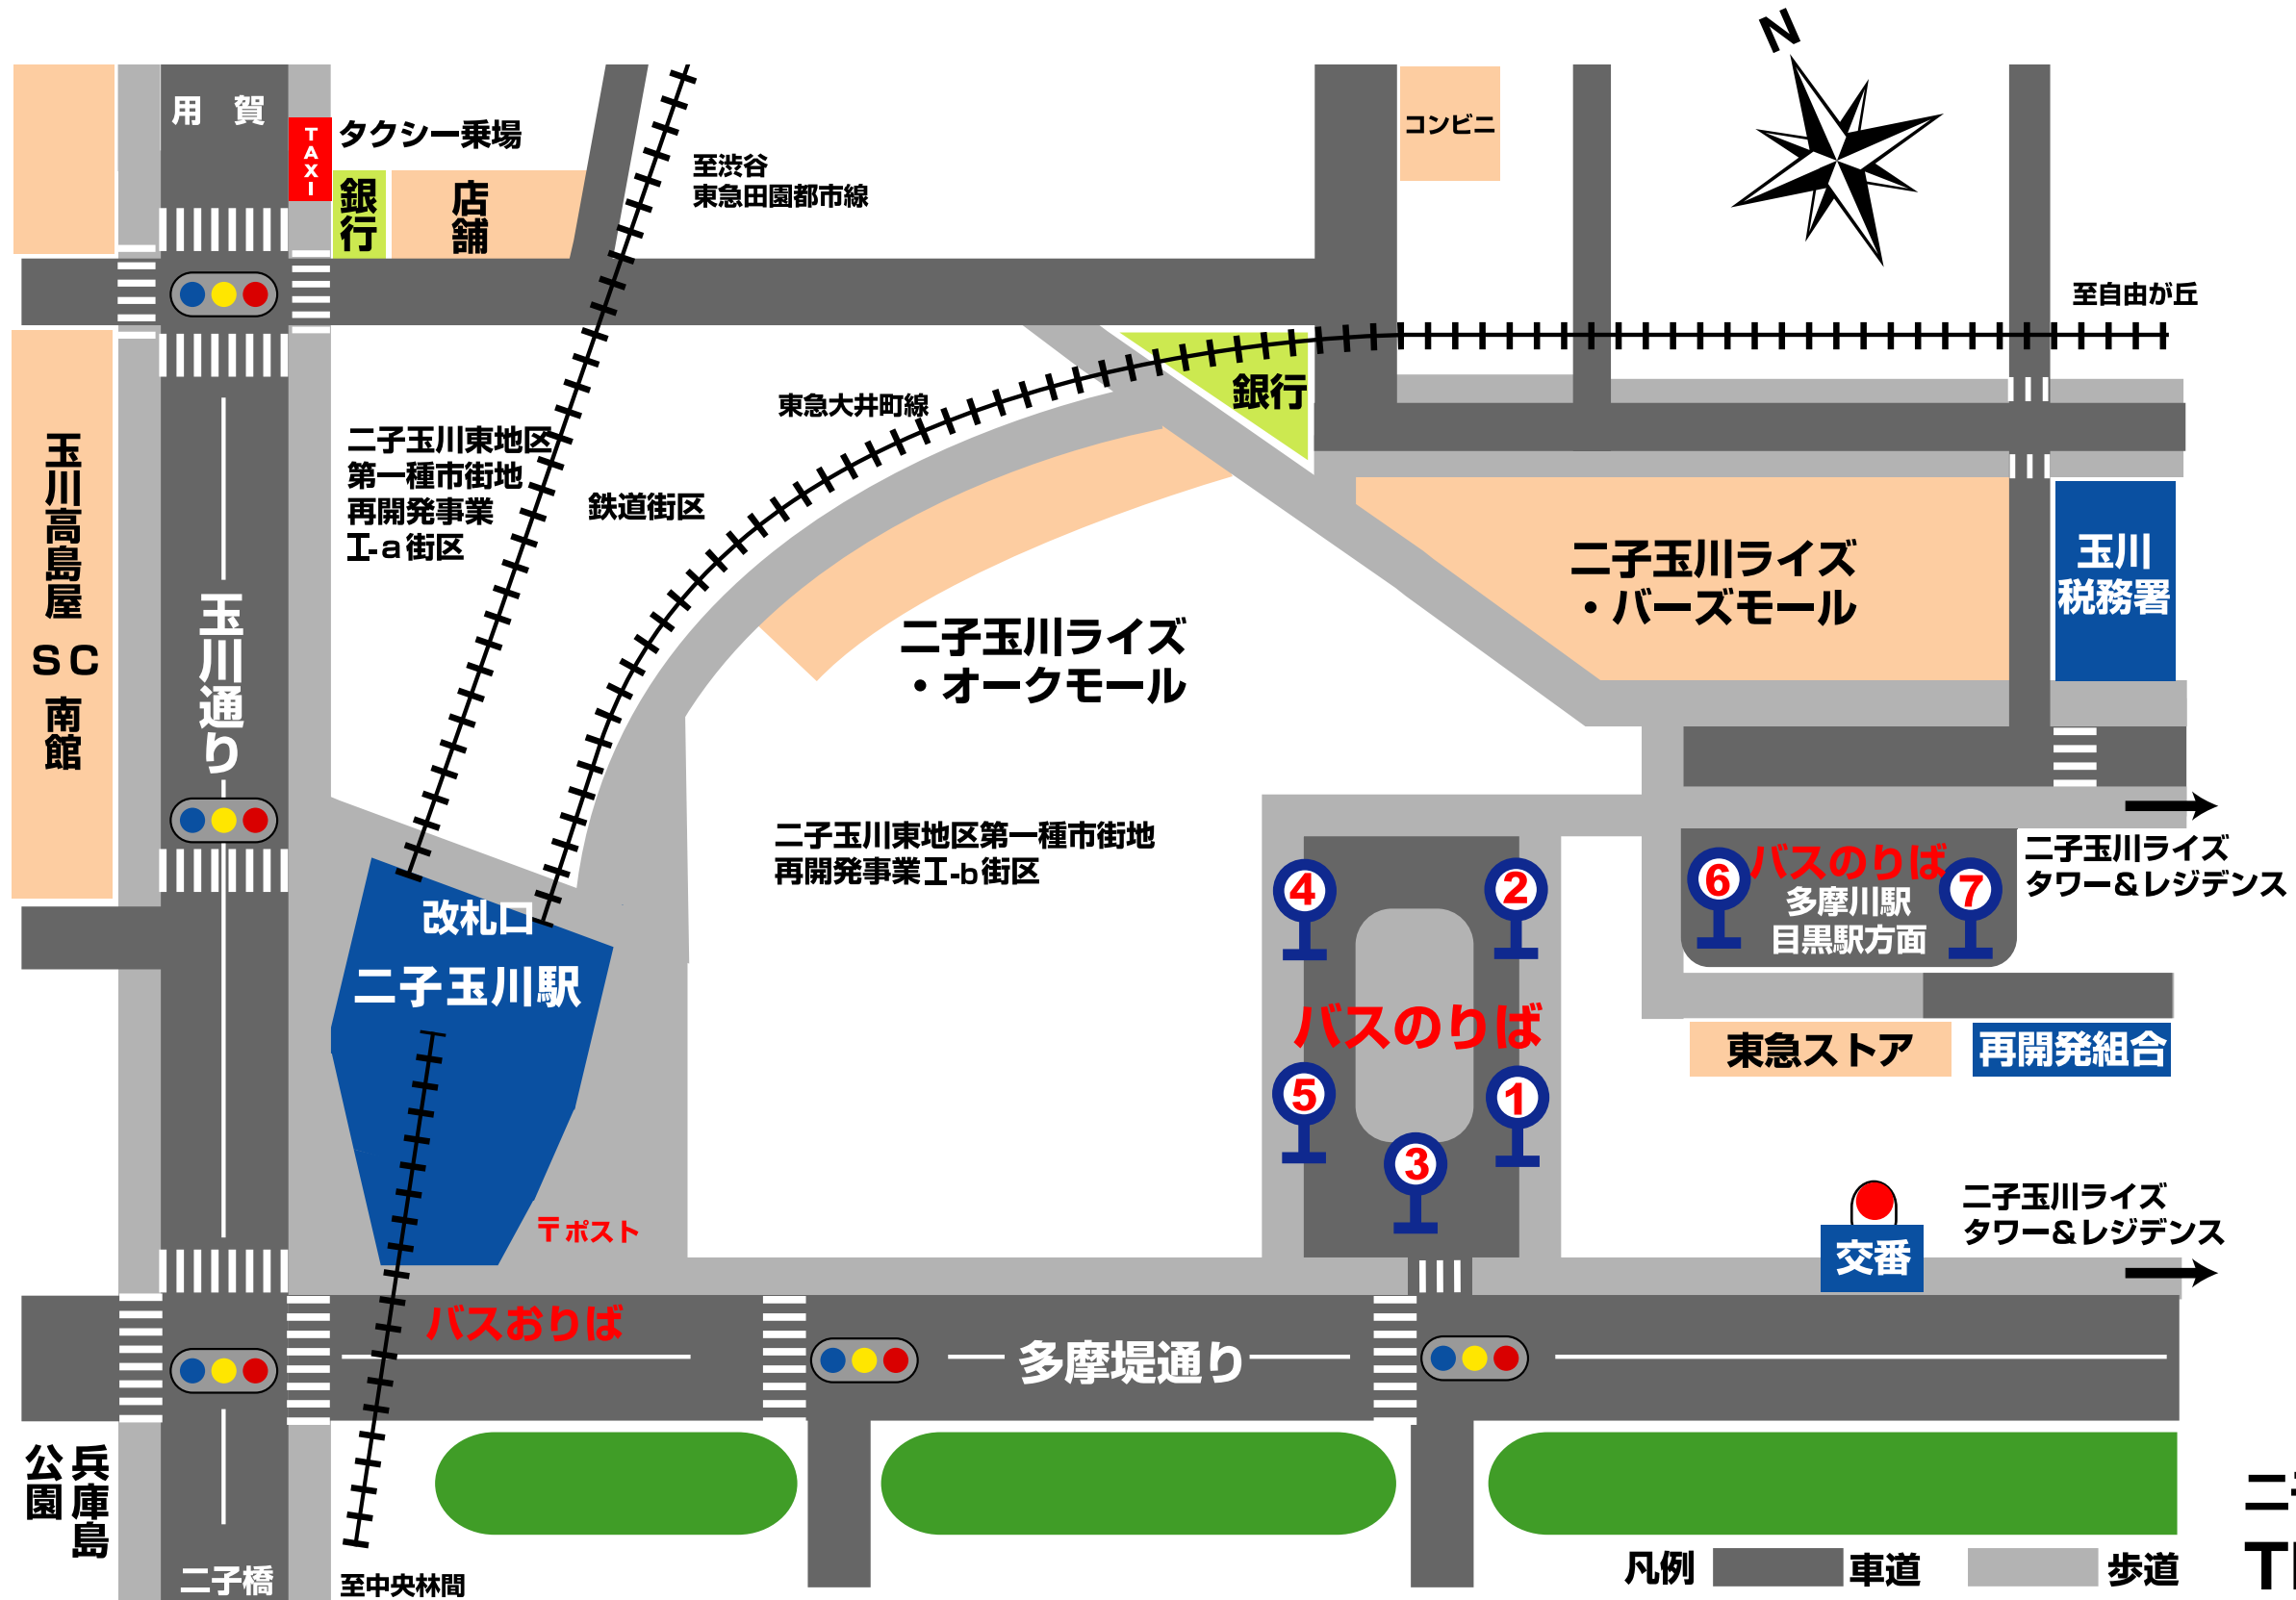

二子玉川駅前周辺案内図

仮設バスのりば案内

のりば	系統番号	行先
①	直行	羽田空港 (直行)
	渋12	渋谷駅
		瀬田営業所
②	玉06	砧本村
	向02	向ヶ丘遊園駅東口
		高津営業所
③	玉31	成育医療研究センター
	玉32	美術館 (休日のみ)
	玉08	調布駅南口 (小田急バス)
④	玉07	成城学園前駅
⑤	玉05	宇奈根一丁目 (循環)
⑥	黒02	目黒駅
⑦	玉11	多摩川駅

二子玉川東地区市街地再開発組合
TEL.03-3700-3693