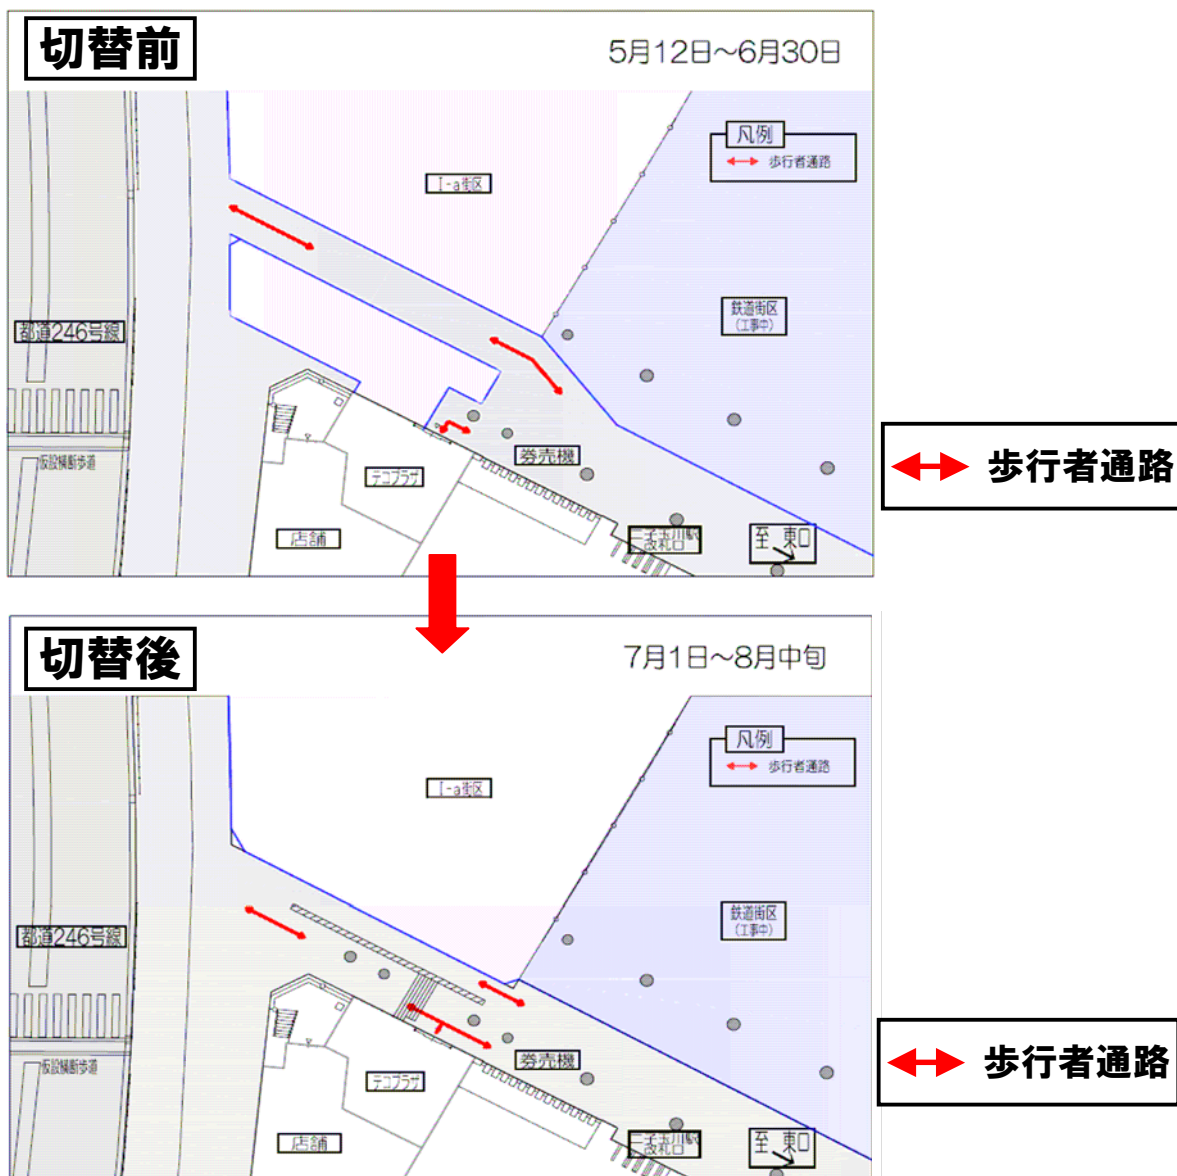

歩行者通路切替のお知らせ

平成22年7月1日（木）より

上記期日より二子玉川駅西口歩行者通路を下記のように切替えます。

皆様にはご不便をおかけいたしますが、何卒ご理解・ご協力をいただきますようお願いいたします。

●事業者
二子玉川東地区市街地再開発組合
TEL 03-5491-7338

●施工者
大成建設株式会社
TEL 03-5491-5508