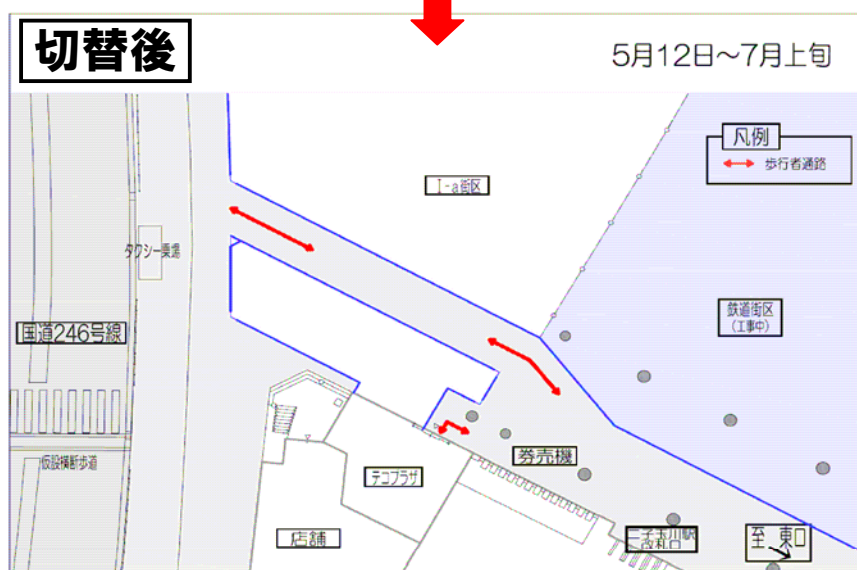

歩行者通路切替のお知らせ

平成22年5月12日（水）より

上記期日より二子玉川駅西口歩行者通路を下記のように切替えます。

皆様にはご不便をおかけいたしますが、何卒ご理解・ご協力をいただきますようお願いいたします。

⇔ お客様動線

⇔ お客様動線

●事業者
二子玉川東地区市街地再開発組合
TEL 03-5491-7338

●施工者
大成建設株式会社
TEL 03-5491-5508