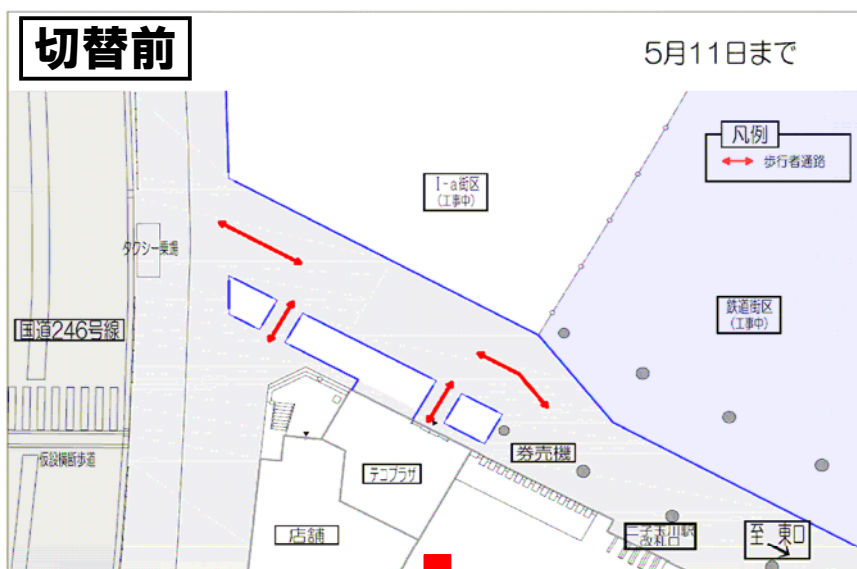

歩行者通路切替のお知らせ

平成22年5月12日（水）より

上記期日より二子玉川駅西口歩行者通路を下記のように切替えます。

皆様にはご不便をおかけいたしますが、何卒ご理解・ご協力をいただきますようお願いいたします。

⇔ お客様動線

⇔ お客様動線

●事業者
二子玉川東地区市街地再開発組合
TEL 03-5491-7338

●施工者
大成建設株式会社
TEL 03-5491-5508