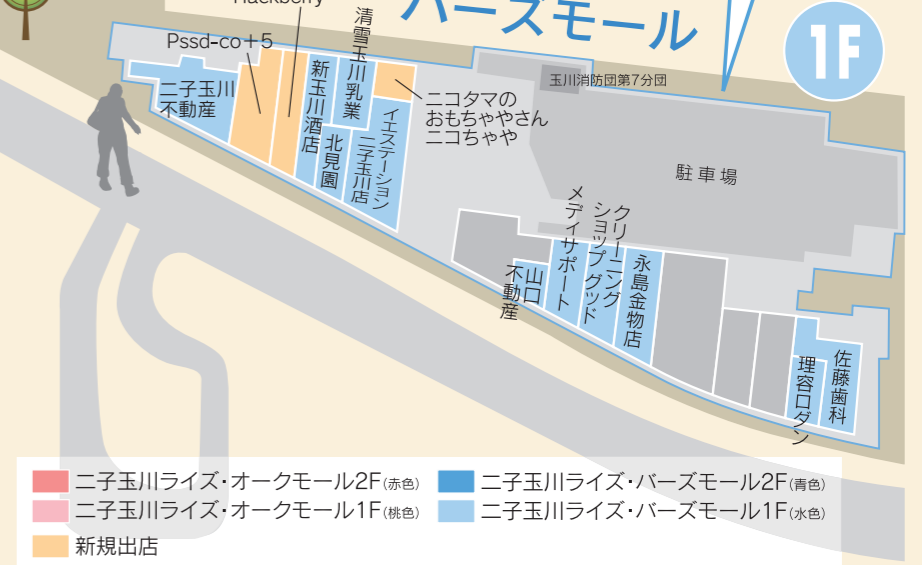

仮設店舗

移転先の色わけ

- ニ子玉川ライズ オークモール2F(赤色)
- ニ子玉川ライズ オークモール1F(桃色)
- ニ子玉川ライズ バーズモール2F(青色)
- ニ子玉川ライズ バーズモール1F(水色)
- 営業継続

ニ子玉川駅 改札

店舗移転のご案内

(平成22年4月から順次営業が開始されます)

移転先

ニ子玉川ライズ オークモール

ニ子玉川ライズ バーズモール

- ニ子玉川ライズ・オークモール2F(赤色)
- ニ子玉川ライズ・オークモール1F(桃色)
- ニ子玉川ライズ・バーズモール2F(青色)
- ニ子玉川ライズ・バーズモール1F(水色)
- 新規出店

ニ子玉川ライズ・オークモール

2F	Cafe & Bar lux BAR太田屋 海幸 (開業予定) すし割烹 二子鮨	ダイニングバー 立ち呑み風バー 近海料理 寿司・割烹	やきやきRyu 吾照里 Bar 耽羅-TAMNA-	鉄板焼 韓国酒家 韓国家庭料理 バー
1F	オナオシプラス/エコクラフト EQUIP カフェサンレモ 香味 三千里薬品	リフォーム 美容室 カフェ 中華料理 ドラッグストア	アトリエ・グー CREEK Casual Shop VANX FUZZ 八百五	ジュエリーショップ 婦人服 衣料 衣料・雑貨 青果

ニ子玉川ライズ・バーズモール

2F	佐藤歯科医院 リラックス整体にこたま	歯科医院 整体・リラクゼーション	石勝エクステリア 玉川鍼灸治療院	事務所 鍼灸院	玉川町会会館 町会会館
1F	ニ子玉川不動産 Pssd-co+5 Wine-Bar-Hackberry 新玉川酒店 北見園	不動産 ネイル・ヘア&メイク ワインバー 酒・たばこ販売 フラワーショップ	清雪玉川乳業 イエステーションニ子玉川店 ニコタマのおもちゃやさん ニコちゃや 山口不動産 メディサポート	事務所 不動産 玩具 不動産 事務所	クリーニングショップグッド クリーニング 永島金物店 金物&工具 理容ロダン 理容室 佐藤歯科 歯科医院