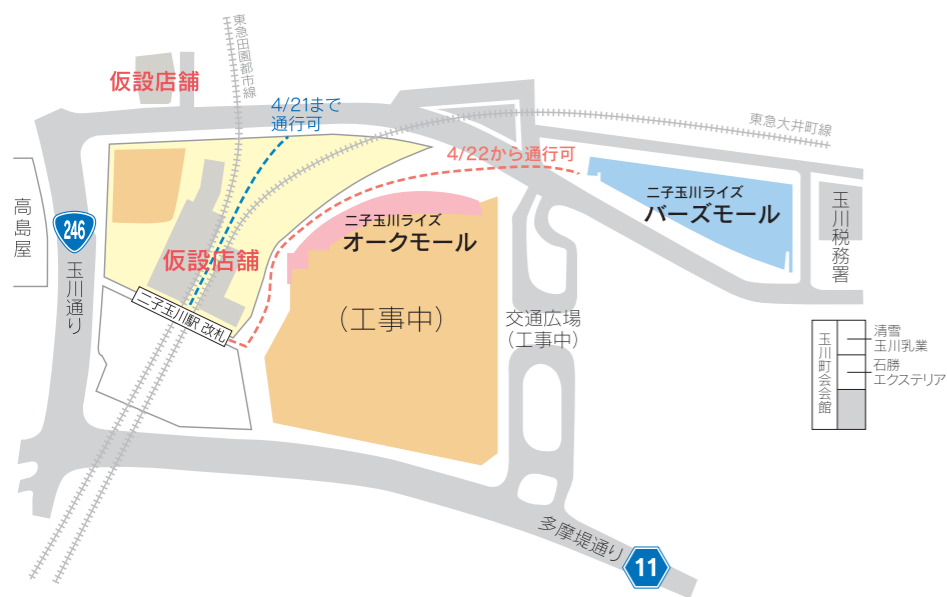

仮設店舗

移転先の色わけ

- ニ子玉川ライズ オークモール2F(赤色)
- ニ子玉川ライズ オークモール1F(桃色)
- ニ子玉川ライズ バーズモール2F(青色)
- ニ子玉川ライズ バーズモール1F(水色)
- 営業継続

ニ子玉川駅 改札

店舗移転のご案内

(平成22年4月から順次営業が開始されます)

移転先

ニ子玉川ライズ オークモール

ニ子玉川ライズ バーズモール

- ニ子玉川ライズ・オークモール2F(赤色)
- ニ子玉川ライズ・オークモール1F(桃色)
- ニ子玉川ライズ・バーズモール2F(青色)
- ニ子玉川ライズ・バーズモール1F(水色)
- 新規出店

ニ子玉川ライズ・オークモール

2F	Cafe & Bar lux BAR太田屋 海幸 (開業予定) すし割烹 二子鮨	ダイニングバー 立ち呑み風バー 近海料理 寿司・割烹	やきやきRyu 吾照里 Bar 耽羅-TAMNA-	鉄板焼 韓国酒家 韓国家庭料理 バー
1F	オナオシプラス/エコクラフト EQUIP カフェサンレモ 香味 三千里薬品	リフォーム 美容室 カフェ 中華料理 ドラッグストア	アトリエ・グー CREEK Casual Shop VANX FUZZ 八百五	ジュエリーショップ 婦人服 衣料 衣料・雑貨 青果

ニ子玉川ライズ・バーズモール

2F	佐藤歯科医院 リラックス整体にこたま	歯科医院 整体・リラクゼーション	石勝エクステリア 玉川鍼灸治療院	事務所 鍼灸院	玉川町会会館 町会会館
1F	ニ子玉川不動産 Pssd-co+5 Wine-Bar-Hackberry 新玉川酒店 北見園	不動産 ネイル・ヘア&メイク ワインバー 酒・たばこ販売 フラワーショップ	清雪玉川乳業 イエステーションニ子玉川店 ニコタマのおもちゃやさん ニコちゃや 山口不動産 メディサポート	事務所 不動産 玩具 不動産 事務所	クリーニングショップグッド クリーニング 永島金物店 金物&工具 理容ロダン 理容室 佐藤歯科 歯科医院