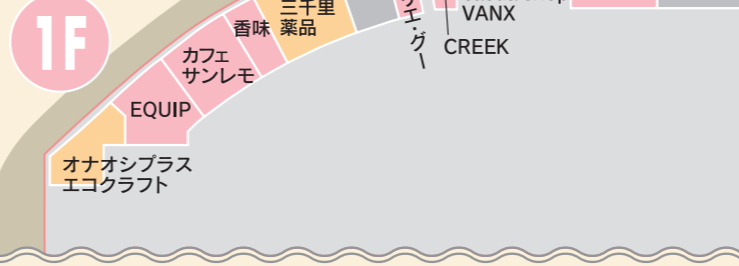

仮設店舗

移転先の色わけ

- ニ子玉川ライズ オークモール2F(赤色)
- ニ子玉川ライズ オークモール1F(桃色)
- ニ子玉川ライズ バーズモール2F(青色)
- ニ子玉川ライズ バーズモール1F(水色)
- 営業継続

ニ子玉川駅 改札

店舗移転のご案内

(平成22年4月から順次営業が開始されます)

移転先

ニ子玉川ライズ オークモール