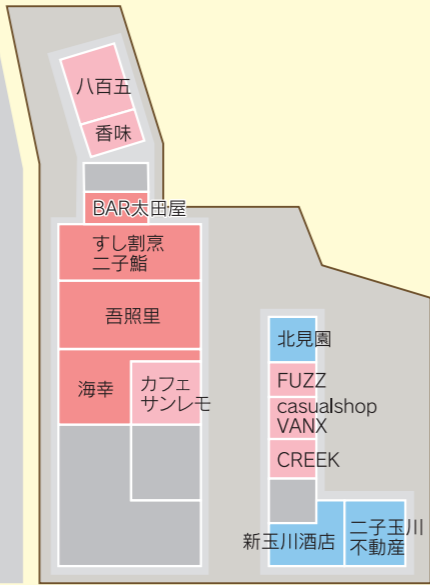

仮設店舗

移転先の色わけ

- ニ子玉川ライズ オークモール2F(赤色)
- ニ子玉川ライズ オークモール1F(桃色)
- ニ子玉川ライズ バーズモール2F(青色)
- ニ子玉川ライズ バーズモール1F(水色)
- 営業継続

ニ子玉川駅 改札

店舗移転のご案内

(平成22年4月から順次営業が開始されます)

移転先

ニ子玉川ライズ オークモール

ニ子玉川ライズ バーズモール

- ニ子玉川ライズ・オークモール2F(赤色)
- ニ子玉川ライズ・オークモール1F(桃色)
- ニ子玉川ライズ・バーズモール2F(青色)
- ニ子玉川ライズ・バーズモール1F(水色)
- 新規出店

ニ子玉川ライズ・オークモール

2F	Cafe & Bar lux BAR太田屋 海幸 (開業予定) すし割烹 二子鮨	ダイニングバー 立ち呑み風バー 近海料理 寿司・割烹	やきやきRyu 吾照里 Bar 耽羅-TAMNA-	鉄板焼 韓国酒家 韓国家庭料理 バー
1F	オナオシプラス/エコクラフト EQUIP カフェサンレモ 香味 三千里薬品	リフォーム 美容室 カフェ 中華料理 ドラッグストア	アトリエ・グー CREEK Casual Shop VANX FUZZ 八百五	ジュエリーショップ 婦人服 衣料 衣料・雑貨 青果

ニ子玉川ライズ・バーズモール

2F	佐藤歯科医院 リラックス整体にこたま	歯科医院 整体・リラクゼーション	石勝エクステリア 玉川鍼灸治療院	事務所 鍼灸院	玉川町会会館 町会会館
1F	ニ子玉川不動産 Pssd-co+5 Wine-Bar-Hackberry 新玉川酒店 北見園	不動産 ネイル・ヘア&メイク ワインバー 酒・たばこ販売 フラワーショップ	清雪玉川乳業 イエステーションニ子玉川店 ニコタマのおもちゃやさん ニコちゃや 山口不動産 メディサポート	事務所 不動産 玩具 不動産 事務所	クリーニングショップグッド クリーニング 永島金物店 金物&工具 理容ロダン 理容室 佐藤歯科 歯科医院