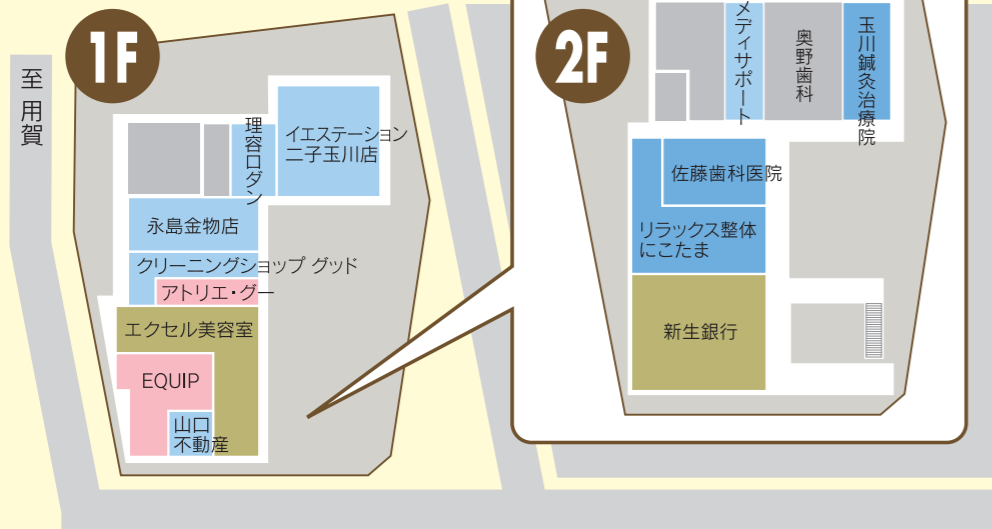

仮設店舗

移転先の色わけ

- ニ子玉川ライズ オークモール2F(赤色)
- ニ子玉川ライズ オークモール1F(桃色)
- ニ子玉川ライズ バーズモール2F(青色)
- ニ子玉川ライズ バーズモール1F(水色)
- 営業継続

ニ子玉川駅 改札

店舗移転のご案内

(平成22年4月から順次営業が開始されます)

移転先

ニ子玉川ライズ オークモール

ニ子玉川ライズ バーズモール

- ニ子玉川ライズ・オークモール2F(赤色)
- ニ子玉川ライズ・オークモール1F(桃色)
- ニ子玉川ライズ・バーズモール2F(青色)
- ニ子玉川ライズ・バーズモール1F(水色)
- 新規出店

ニ子玉川ライズ・オークモール

2F	Cafe & Bar lux BAR太田屋 海幸 (開業予定) すし割烹 二子鮨	ダイニングバー 立ち呑み風バー 近海料理 寿司・割烹	やきやきRyu 吾照里 Bar 耽羅-TAMNA-	鉄板焼 韓国酒家 韓国家庭料理 バー
1F	オナオシプラス/エコクラフト EQUIP カフェサンレモ 香味 三千里薬品	リフォーム 美容室 カフェ 中華料理 ドラッグストア	アトリエ・グー CREEK Casual Shop VANX FUZZ 八百五	ジュエリーショップ 婦人服 衣料 衣料・雑貨 青果

ニ子玉川ライズ・バーズモール

2F	佐藤歯科医院 リラックス整体にこたま	歯科医院 整体・リラクゼーション	石勝エクステリア 玉川鍼灸治療院	事務所 鍼灸院	玉川町会会館 町会会館
1F	ニ子玉川不動産 Pssd-co+5 Wine-Bar-Hackberry 新玉川酒店 北見園	不動産 ネイル・ヘア&メイク ワインバー 酒・たばこ販売 フラワーショップ	清雪玉川乳業 イエステーションニ子玉川店 ニコタマのおもちゃやさん ニコちゃや 山口不動産 メディサポート	事務所 不動産 玩具 不動産 事務所	クリーニングショップグッド クリーニング 永島金物店 金物&工具 理容ロダン 理容室 佐藤歯科 歯科医院