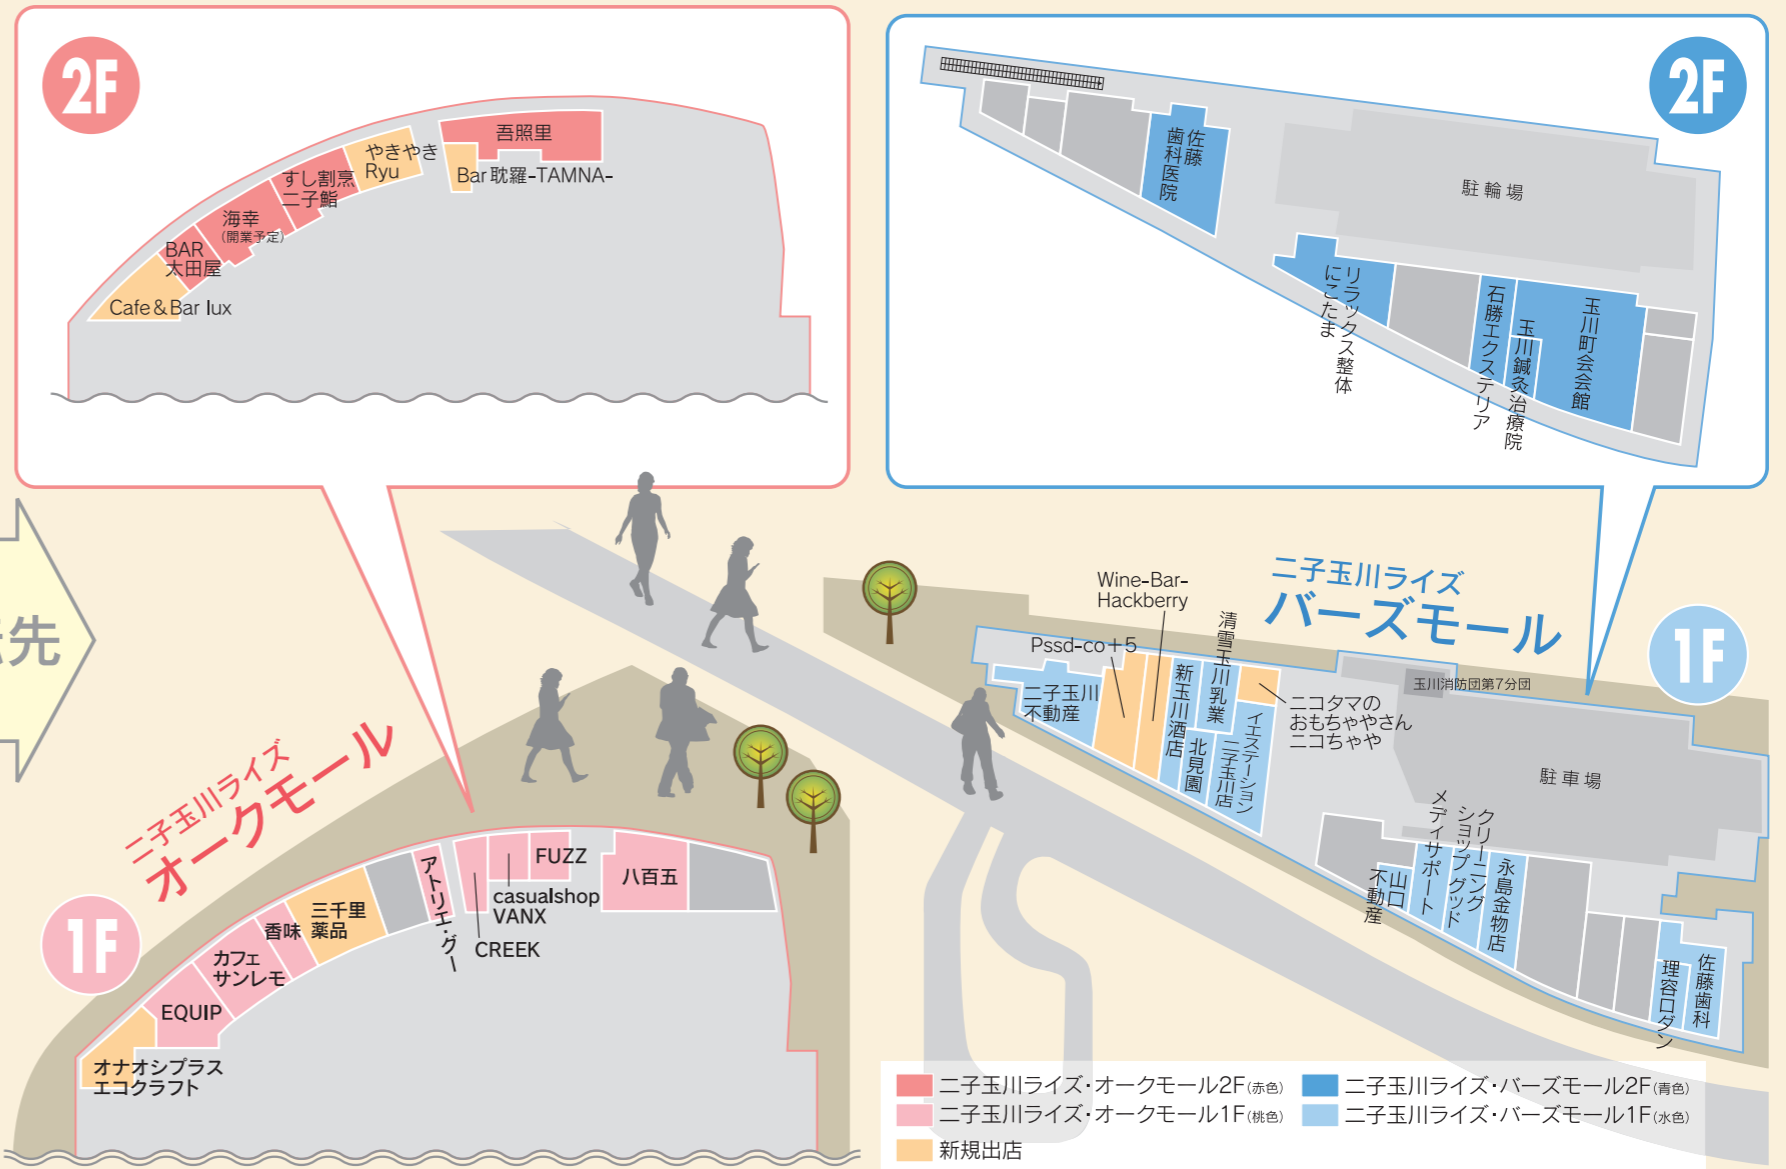

仮設店舗

移転先の色わけ

- ニ子玉川ライズ オークモール2F(赤色)
- ニ子玉川ライズ オークモール1F(桃色)
- ニ子玉川ライズ バーズモール2F(青色)
- ニ子玉川ライズ バーズモール1F(水色)
- 営業継続

ニ子玉川駅 改札

店舗移転のご案内

(平成22年4月から順次営業が開始されます)

移転先

ニ子玉川ライズ オークモール

ニ子玉川ライズ バーズモール

- ニ子玉川ライズ・オークモール2F(赤色)
- ニ子玉川ライズ・オークモール1F(桃色)
- ニ子玉川ライズ・バーズモール2F(青色)
- ニ子玉川ライズ・バーズモール1F(水色)
- 新規出店

ニ子玉川ライズ・オークモール

2F	Cafe & Bar lux BAR太田屋 海幸 (開業予定) すし割烹 二子鮨	ダイニングバー 立ち呑み風バー 近海料理 寿司・割烹	やきやきRyu 吾照里 Bar 耽羅-TAMNA-	鉄板焼 韓国酒家 韓国家庭料理 バー
1F	オナオシプラス/エコクラフト EQUIP カフェサンレモ 香味 三千里薬品	リフォーム 美容室 カフェ 中華料理 ドラッグストア	アトリエ・グー CREEK Casual Shop VANX FUZZ 八百五	ジュエリーショップ 婦人服 衣料 衣料・雑貨 青果

ニ子玉川ライズ・バーズモール

2F	佐藤歯科医院 リラックス整体にこたま	歯科医院 整体・リラクゼーション	石勝エクステリア 玉川鍼灸治療院	事務所 鍼灸院	玉川町会会館 町会会館
1F	ニ子玉川不動産 Pssd-co+5 Wine-Bar-Hackberry 新玉川酒店 北見園	不動産 ネイル・ヘア&メイク ワインバー 酒・たばこ販売 フラワーショップ	清雪玉川乳業 イエステーションニ子玉川店 ニコタマのおもちゃやさん ニコちゃや 山口不動産 メディサポート	事務所 不動産 玩具 不動産 事務所	クリーニングショップグッド クリーニング 永島金物店 金物&工具 理容ロダン 理容室 佐藤歯科 歯科医院