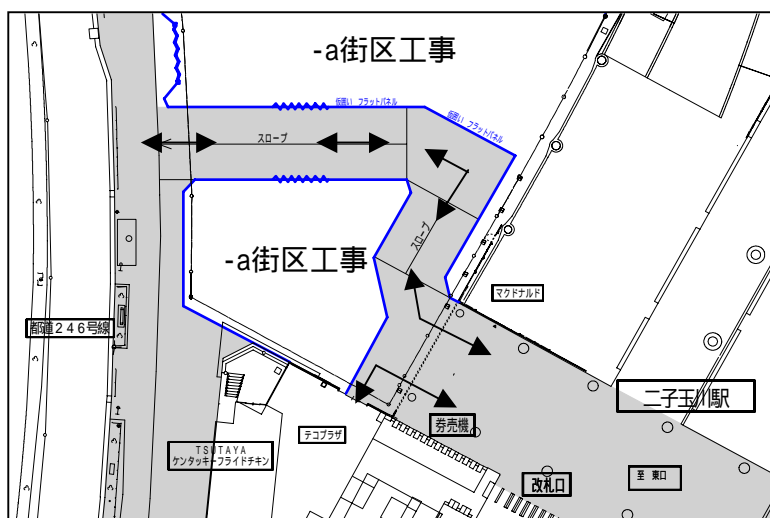

歩行者通路切替のお知らせ

平成20年12月2日（火）より

上記期日より二子玉川駅西口歩行者通路を下記のように切替えます。

皆様にはご不便をおかけいたしますが、何卒ご理解・ご協力をいただきますようお願いいたします。

切替前

切替後

事業者
二子玉川東地区市街地再開発組合
TEL 03-5491-7338

施工者
大成建設株式会社
TEL 03-5491-5508