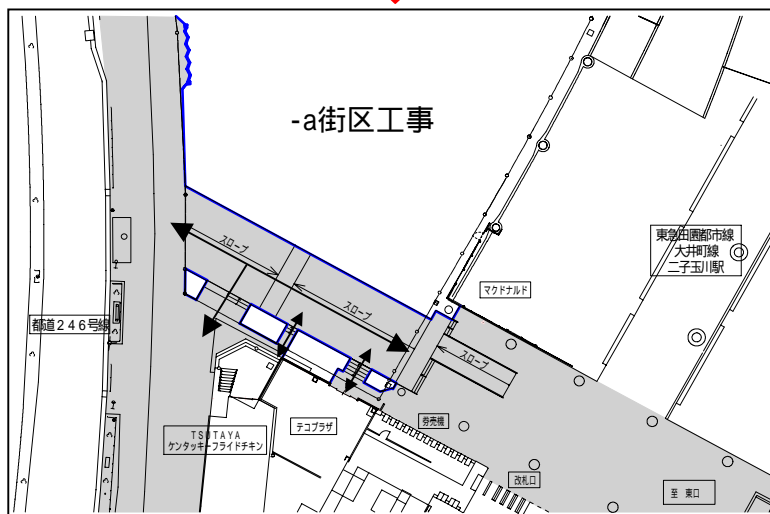

歩行者通路切替のお知らせ

平成20年12月2日（火）より

上記期日より二子玉川駅西口歩行者通路を下記のように切替えます。

皆様にはご不便をおかけいたしますが、何卒ご理解・ご協力をいただきますようお願いいたします。

切替前

切替後

事業者
二子玉川東地区市街地再開発組合
TEL 03-5491-7338

施工者
大成建設株式会社
TEL 03-5491-5508